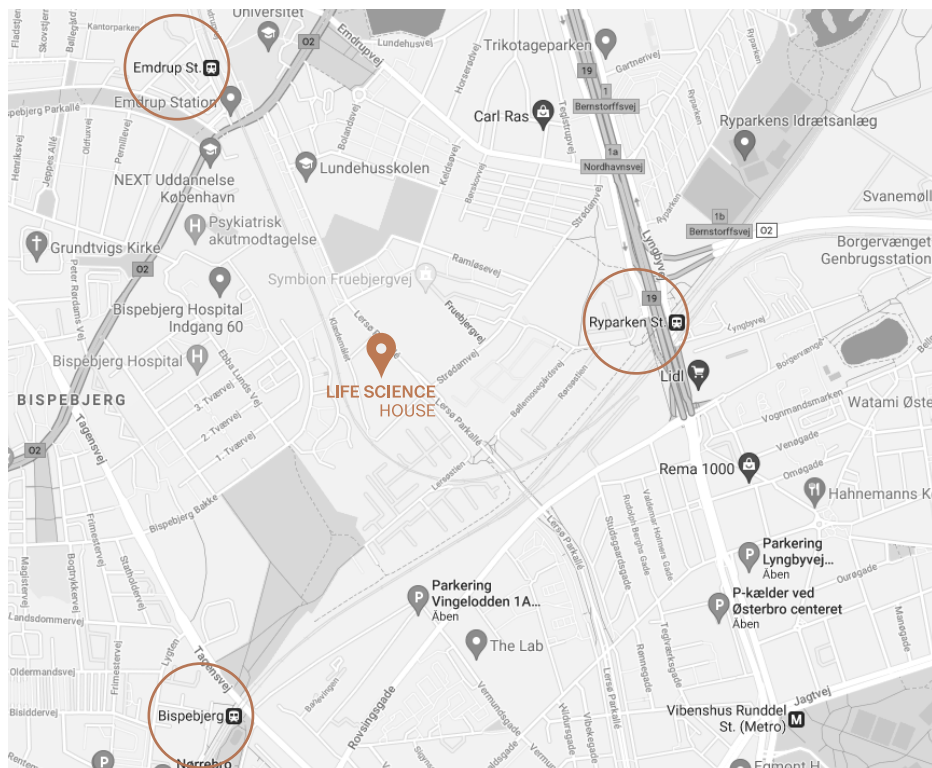

Kontakt receptionen mandag - torsdag kl. 08.00 - 16.00 og fredag kl. 08.00 - 15.30, hvis du har spørgsmål.

OFFENTLIG TRANSPORT

Der er både bus- og togforbindelser nær Life Science Huset.

Du kan planlægge din rejse på www.journeyplanner.dk eller www.rejseplanen.dk.

- S-toget standser på Ryparken St., Bispebjerg St. og Emdrup St.
- Det tager ca. 10-15 minutter at gå fra hver af de tre stationer.
- Bus 18 har stoppested ved Strødamvej (Lersø Parkallé). Du kan tage bus 18 fra Emdrup St. og Lergravsparken St.